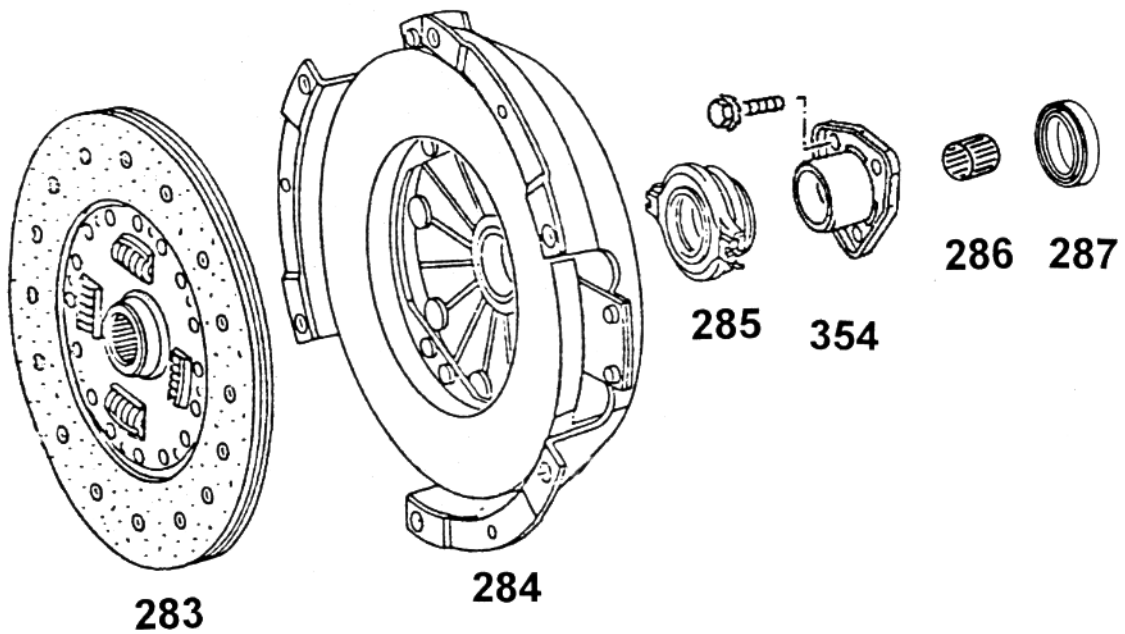

AK-AUTOTEILE

GRUPPE KU (KUPPLUNG)

<u>Abbildung</u>	<u>Artikelnummer</u>	<u>Passend für Audi 60-90:</u>	<u>Preis (€)</u>
170	1861281107	Kupplungsscheibe	*121,40
171	1882196005	Kupplungsdruckplatte <u>bis Mot.# 10149326,</u> <u>20134301, 21048713</u>	*292,75
(171)	1882296001	Kupplungsdruckplatte <u>ab Mot.# 10149327,</u> <u>20134302, 21048714</u>	*250,00
172	3159140037	Ausrücklager <u>bis Mot.# 10149326,</u> <u>20134301, 21048713</u>	48,80
173	1825072000	Formfeder für Ausrücklager <u>3159140037</u> <u>(bis Mot.#...) (2x)</u>	à 0,35
134	3151193041	Ausrücklager <u>ab Mot.# 10149327,</u> <u>20134302, 21048714</u>	49,00
354	N13141181A	Führungshülse <u>ab Mot.# 10149327,</u> <u>20134302, 21048714</u>	32,90
131	410 0008 10	Nadellager	21,50
---	232.319	Wellendichtring für Kurbelwelle hinten	70,50
463	400100	Kupplungszug	20,00
464	N03721393	Durchführung Kupplungszug Spritzwand	16,00
465	N429093305	Buchse vom Kupplungszug-Widerlager (2x)	à 8,00
466	N429097700	Rolle vom Kupplungszug	15,00
467	N311715201	Pedalgummi für Kupplung / Bremse (2x)	à 20,00
<u>Passend für Audi 100 1,8 + 1,9 ltr.:</u>			
132	NK114725	Kupplungsscheibe	*89,00
133	3082014001	Kupplungsdruckplatte <u>bis Bj.5.71</u>	*120,00
(133)	NK104720	Kupplungsdruckplatte <u>ab Bj.6.71</u>	*185,65
172	3159140037	Ausrücklager <u>bis Bj.5.71</u>	48,80
173	1825072000	Formfeder für Ausrücklager <u>bis Bj.5.71 (2x)</u>	à 0,35
134	3151193041	Ausrücklager <u>ab Bj.6.71</u>	49,00
354	N13141181A	Führungshülse <u>ab Bj.6.71</u>	32,90
131	410 0008 10	Nadellager	21,50
---	232.319	Wellendichtring für Kurbelwelle hinten	70,50
(463)	N03721335	Kupplungszug <u>bis Bj.5.71</u>	29,90
(463)	N03721335A	Kupplungszug <u>ab Bj.6.71 bis Bj.74</u>	29,90
(463)	N03721335B	Kupplungszug <u>für Modell 1975</u>	29,90
(463)	490 0880 10	Kupplungszug <u>für Modell 1976</u>	a. A.
464	N03721393	Durchführung Kupplungszug Spritzwand	16,00
(467)	N03721173	Pedalgummi für Kupplung / Bremse (2x)	à 23,20

* Austauscheteil (+ € 50,00 Pfand)

Alle Preise inkl. 19% MwSt.

AK-AUTOTEILE

Alle Preise inkl. 19% MwSt.

Inhaber: Andreas Kuhnert
Schubertstraße 32
D-63150 Heusenstamm

www.ak-autoteile.de

Telefon: 06104 / 9236-70
Telefax: 06104 / 9236-71
E-Mail: info@ak-autoteile.de