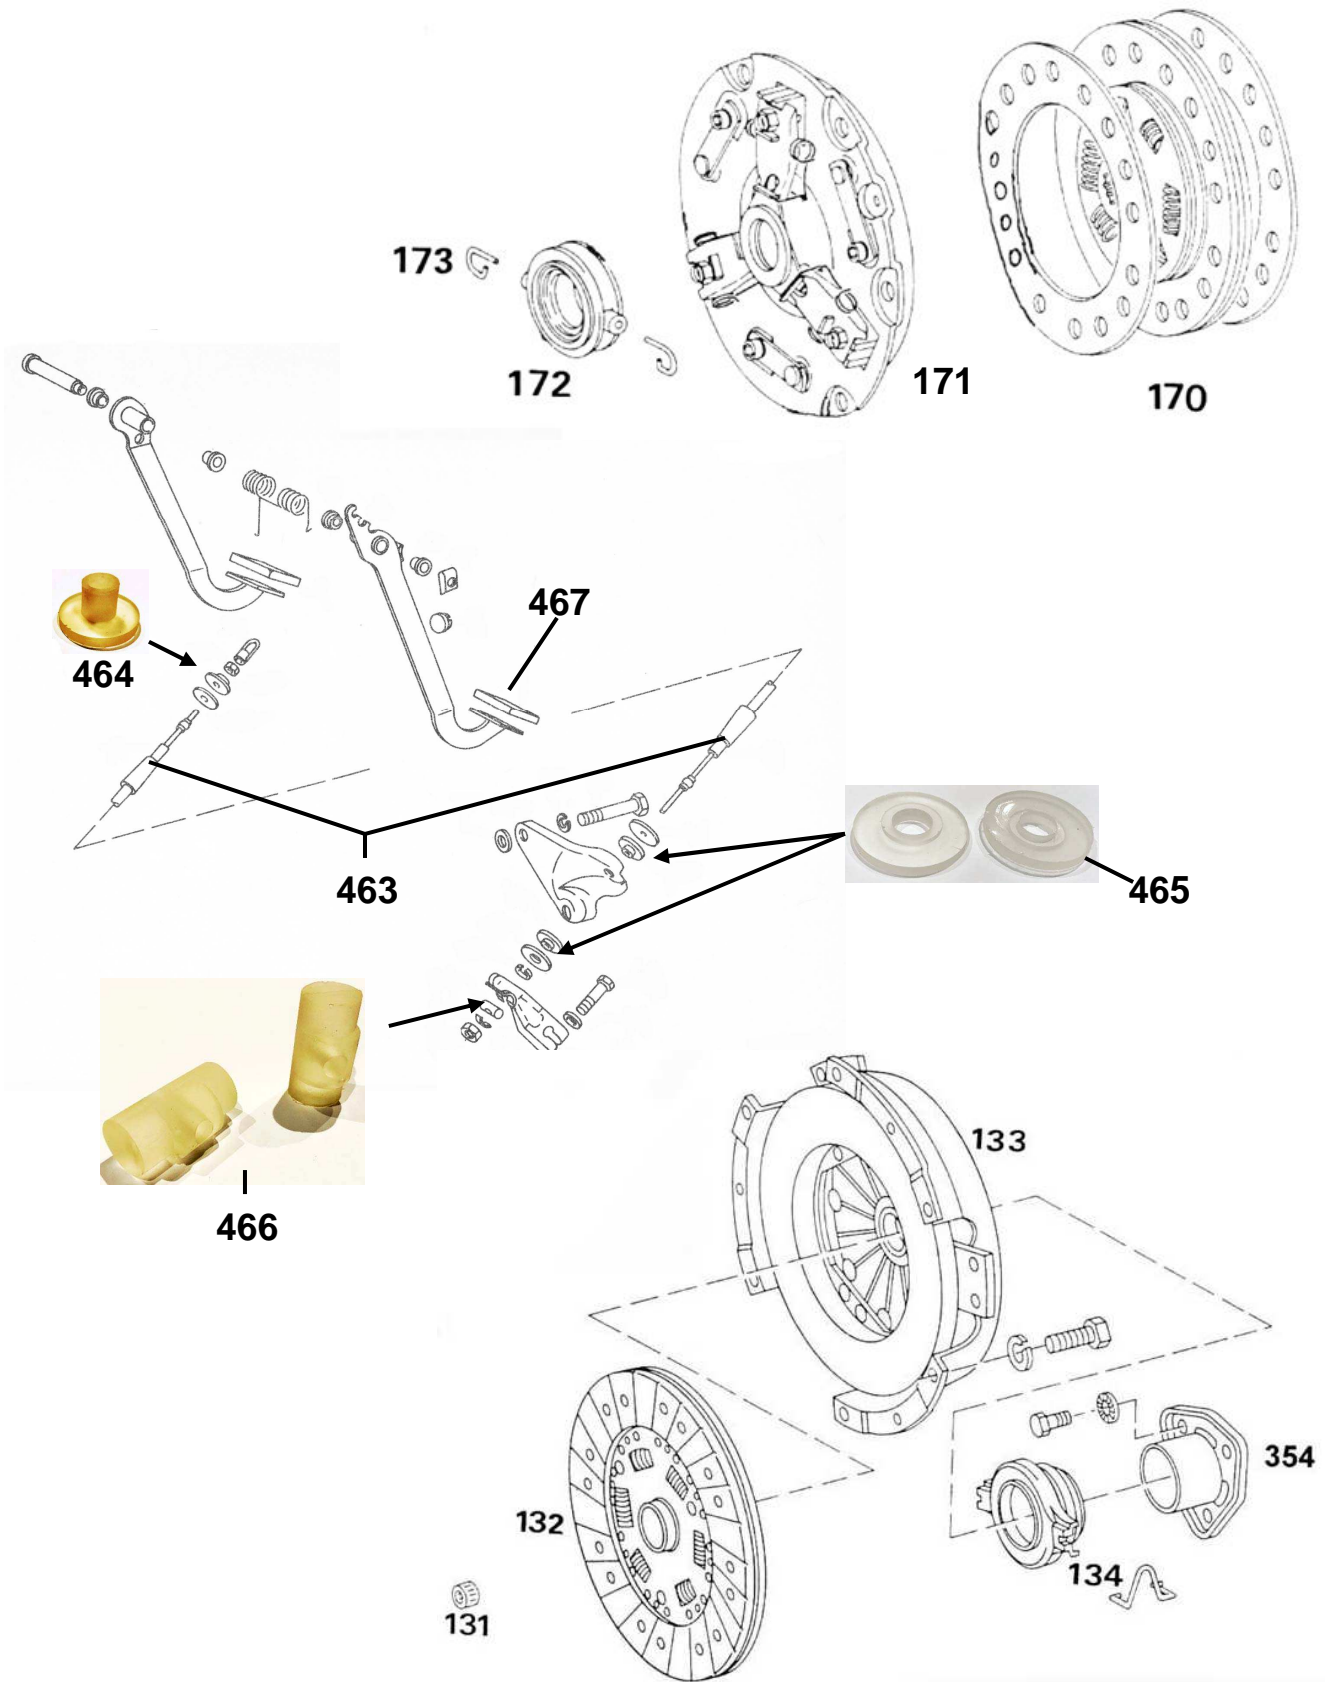

AK-AUTOTEILE

Alle Preise inkl. 19% MwSt.

Inhaber: Andreas Kuhnert
Schubertstraße 32
D-63150 Heusenstamm

www.ak-autoteile.de

Telefon: 06104 / 9236-70
Telefax: 06104 / 9236-71
E-Mail: info@ak-autoteile.de

AK-AUTOTEILE

GRUPPE KU (KUPPLUNG)

<u>Abbildung</u>	<u>Artikelnummer</u>	<u>Passend für Audi 60-90:</u>	<u>Preis (€)</u>
170	1861281107	Kupplungsscheibe	*121,40
171	1882196005	Kupplungsdruckplatte <u>bis Mot.# 10149326,</u> <u>20134301, 21048713</u>	*292,75
(171)	1882296001	Kupplungsdruckplatte <u>ab Mot.# 10149327,</u> <u>20134302, 21048714</u>	*250,00
172	3159140037	Ausrücklager <u>bis Mot.# 10149326,</u> <u>20134301, 21048713</u>	48,80
173	1825072000	Formfeder für Ausrücklager <u>3159140037</u> <u>(bis Mot.#...) (2x)</u>	à 0,35
134	3151193041	Ausrücklager <u>ab Mot.# 10149327,</u> <u>20134302, 21048714</u>	49,00
354	N13141181A	Führungshülse <u>ab Mot.# 10149327,</u> <u>20134302, 21048714</u>	32,90
131	410 0008 10	Nadellager	21,50
---	232.319	Wellendichtring für Kurbelwelle hinten	70,50
463	400100	Kupplungszug	20,00
464	N03721393	Durchführung Kupplungszug Spritzwand	16,00
465	N429093305	Buchse vom Kupplungszug-Widerlager (2x)	à 8,00
466	N429097700	Rolle vom Kupplungszug	15,00
467	N311715201	Pedalgummi für Kupplung / Bremse (2x)	à 20,00
<u>Passend für Audi 100 1,8 + 1,9 ltr.:</u>			
132	NK114725	Kupplungsscheibe	*89,00
133	3082014001	Kupplungsdruckplatte <u>bis Bj.5.71</u>	*120,00
(133)	NK104720	Kupplungsdruckplatte <u>ab Bj.6.71</u>	*185,65
172	3159140037	Ausrücklager <u>bis Bj.5.71</u>	48,80
173	1825072000	Formfeder für Ausrücklager <u>bis Bj.5.71 (2x)</u>	à 0,35
134	3151193041	Ausrücklager <u>ab Bj.6.71</u>	49,00
354	N13141181A	Führungshülse <u>ab Bj.6.71</u>	32,90
131	410 0008 10	Nadellager	21,50
---	232.319	Wellendichtring für Kurbelwelle hinten	70,50
(463)	N03721335	Kupplungszug <u>bis Bj.5.71</u>	29,90
(463)	N03721335A	Kupplungszug <u>ab Bj.6.71 bis Bj.74</u>	29,90
(463)	N03721335B	Kupplungszug <u>für Modell 1975</u>	29,90
(463)	490 0880 10	Kupplungszug <u>für Modell 1976</u>	a. A.
464	N03721393	Durchführung Kupplungszug Spritzwand	16,00
(467)	N03721173	Pedalgummi für Kupplung / Bremse (2x)	à 23,20

* Austauscheteil (+ € 50,00 Pfand)

Alle Preise inkl. 19% MwSt.