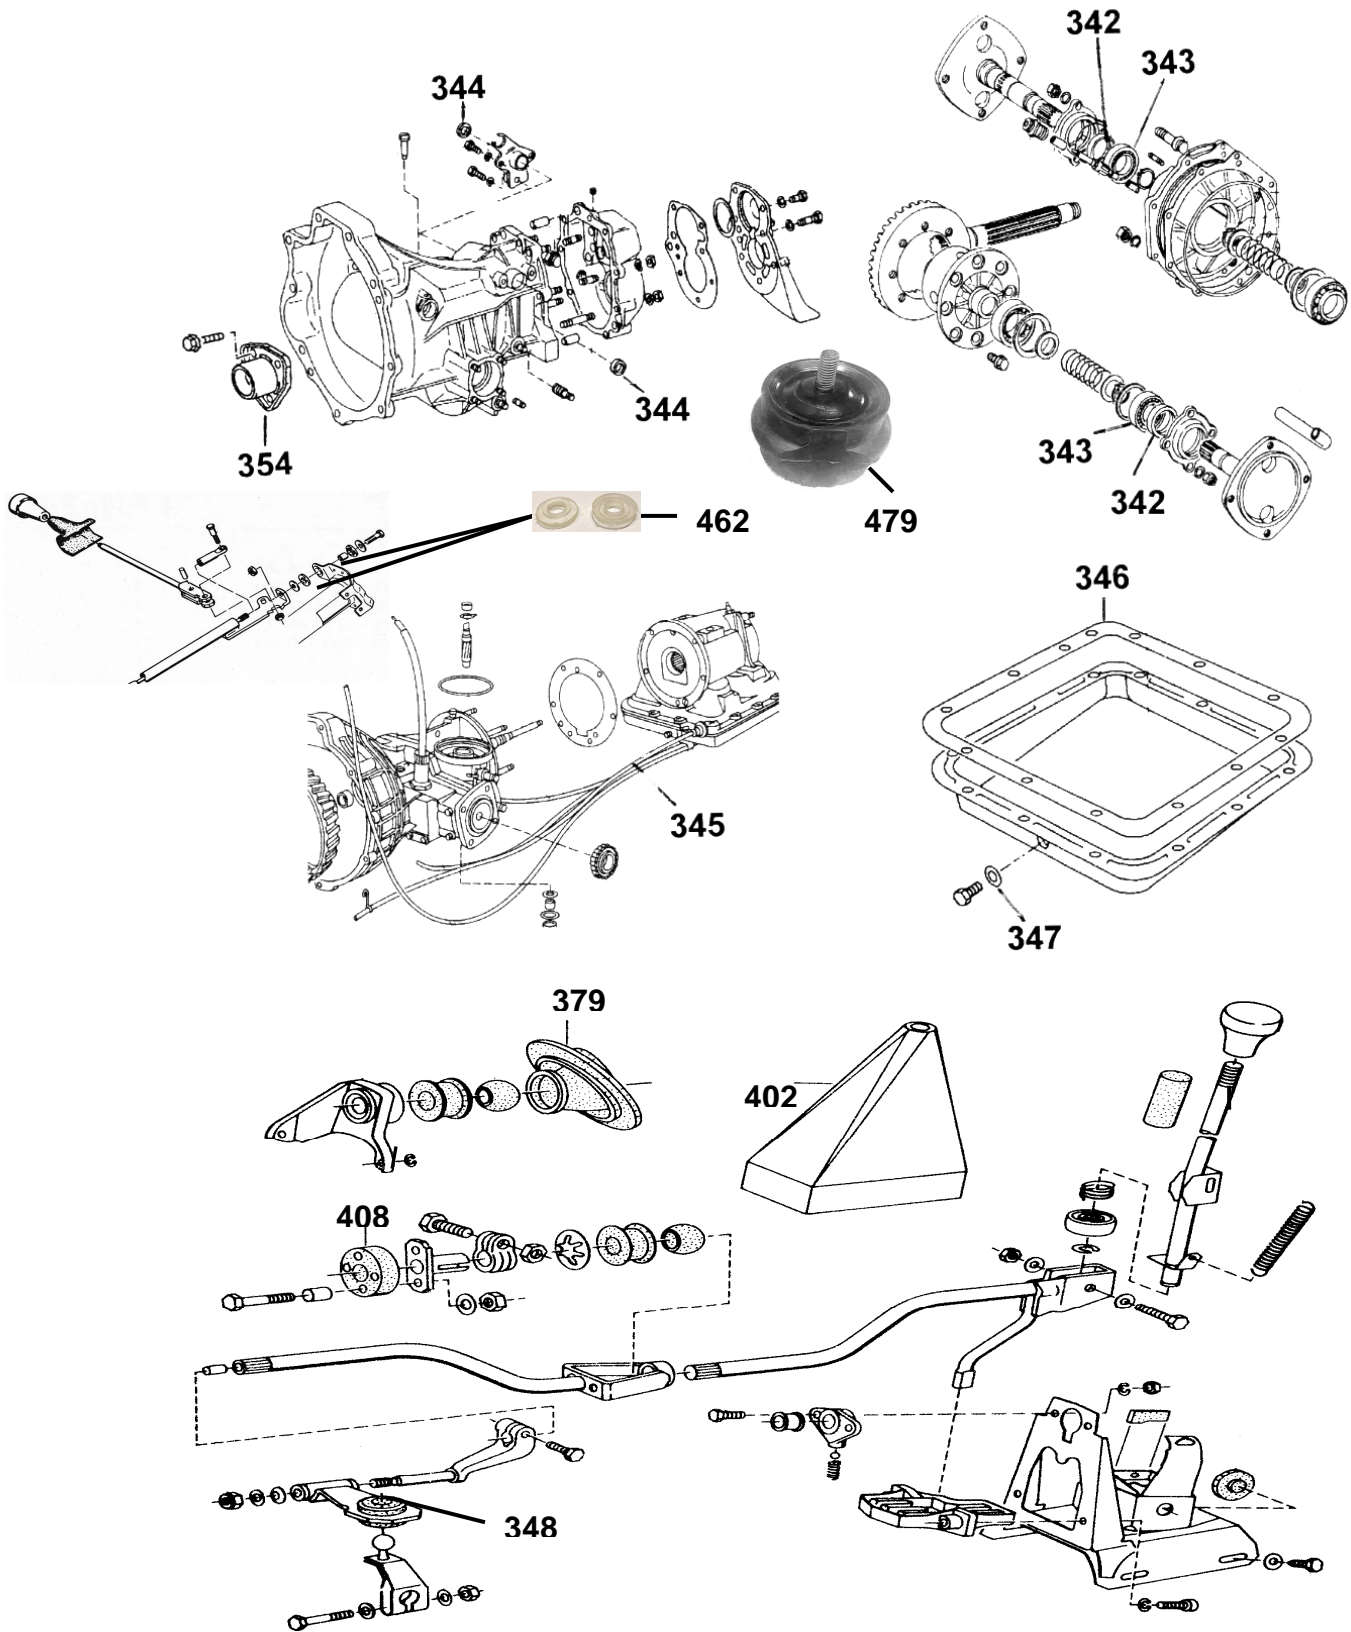

AK-AUTOTEILE

Alle Preise inkl. 19% MwSt.

Inhaber: Andreas Kuhnert
Schubertstraße 32
D-63150 Heusenstamm

www.ak-autoteile.de

Telefon: 06104 / 9236-70
Telefax: 06104 / 9236-71
E-Mail: info@ak-autoteile.de

AK-AUTOTEILE

<u>Abbildung</u>	<u>Artikelnummer</u>	<u>Passend für Audi 60-100 + Coupé Schaltgetriebe bis Bj. 8.74:</u>	<u>Preis (€)</u>
342	N14409399D	Wellendichtring für Achsantrieb für Getriebe-Kennb. ZD, ZE, ZB, ZK <u>mit 35mm Achse (2x)</u>	à 15,80
343	N19409371	Rillenkugellager für Achsantrieb für Getriebe-Kennb. ZD, ZE, ZB, ZK <u>mit 35mm Achse (2x)</u>	à 12,90
344	N19301457	Wellendichtring für Schaltwelle (2x)	à 12,00
349	N19311113	Wellendichtring für Getriebehauptwelle	a. A.
354	N13141181A	Führungshülse <u>60-90 ab Mot.# 10149327, 20134302, 21048714; 100/Cpé. ab Bj.6.71</u>	22,40
(348)	N03711221	Kugelpfanne für Schaltzwischenhebel (Mittelschaltung)	24,90
408	N03711175A	Hardyscheibe Mittelschaltung	49,50
379	N03711167	Manschette für Gestänge Mittelschaltung bis Bj. 07.73	35,00
462	N03715151	Pufferscheibe für Schaltgestänge-Widerlager oben für Lenkradschaltung (2x)	à 5,00
479	N03199323	Lager für Getriebeaufhängung, rund	89,90
(479)	N03199323B	Lager für Getriebeaufhängung 100/Cpé. Bj.71-73	39,90
(402)	N03711115A	Schaltsack Echtleder <u>100 + Coupé S</u>	27,00
<u>Passend für Audi 100 + Coupé Schaltgetriebe ab Bj. 9.74:</u>			
348	N03711221A	Kugelpfanne für Schaltzwischenhebel	24,90
408	N03711175A	Hardyscheibe Mittelschaltung	49,50
(402)	N03711115C	Schaltsack Echtleder	27,00
<u>Passend für Audi 100 + Coupé Automatic bis Bj. 75:</u>			
345	N03713121A	Seilzug f. Übertragung Wählhebel/Getriebe	37,20
346	023.949	Ölwannendichtung Getriebe Nr. 003	a. A.
347	40-72018-00	Dichtring für Ölablassschraube Getr.Nr. 003	0,70
<u>Passend für Audi 100 + Coupé Automatic ab Bj. 76:</u>			
(346)	N10321371B	Ölwannendichtung Getriebe Nr. 010	22,00

Alle Preise inkl. 19% MwSt.