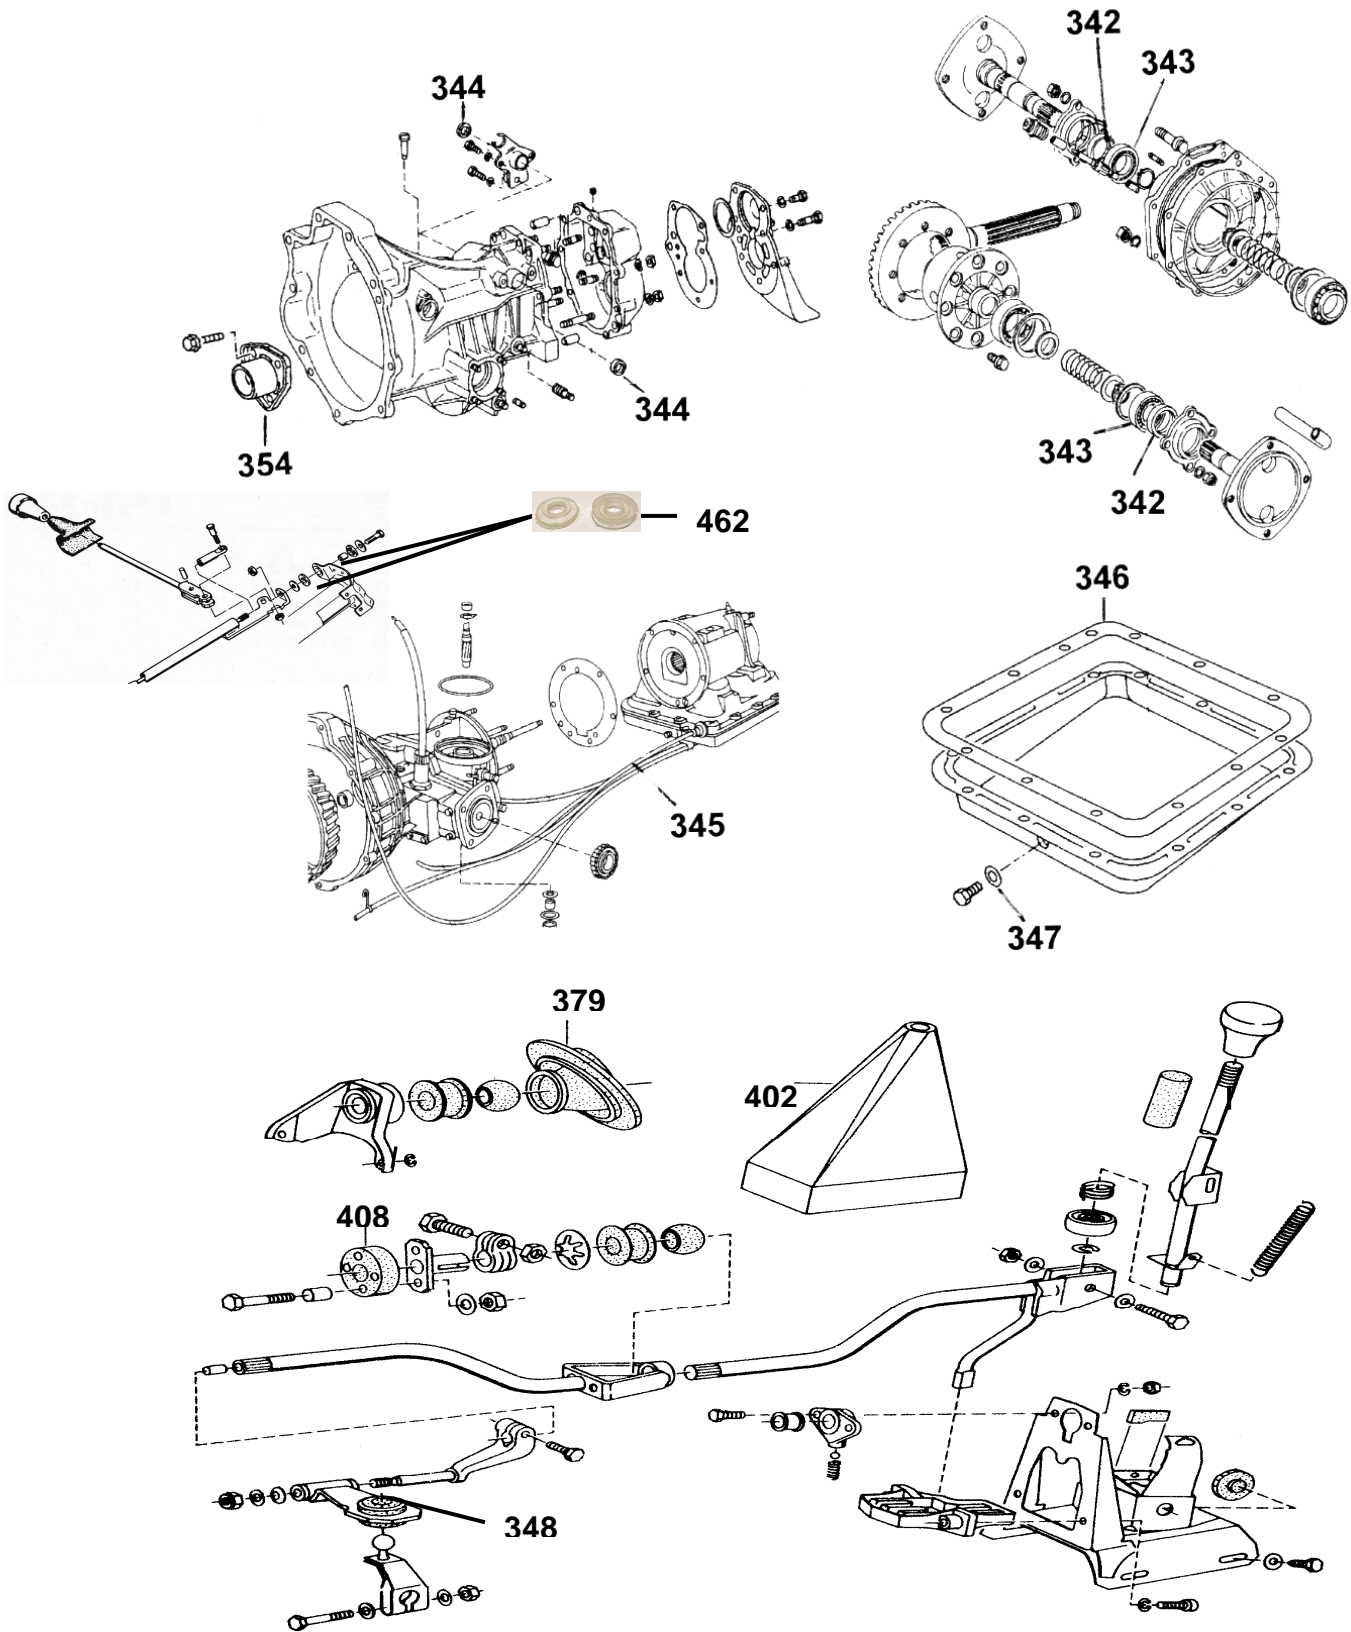

AK-AUTOTEILE

Alle Preise inkl. 19% MwSt.

Inhaber: Andreas Kuhnert
Schubertstraße 32
D-63150 Heusenstamm

www.ak-autoteile.de

Telefon: 06104 / 9236-70
Telefax: 06104 / 9236-71
E-Mail: info@ak-autoteile.de

AK-AUTOTEILE

<u>Abbildung</u>	<u>Artikelnummer</u>	<u>Passend für Audi 60-100 + Coupé Schaltgetriebe bis Bj. 8.74:</u>	<u>Preis (€)</u>
342	N14409399D	Wellendichtring für Achsantrieb für Getriebe-Kennb. ZD, ZE, ZB, ZK <u>mit 35mm Achse (2x)</u>	à 15,80
343	N19409371	Rillenkugellager für Achsantrieb für Getriebe-Kennb. ZD, ZE, ZB, ZK <u>mit 35mm Achse (2x)</u>	à 12,90
344	N19301457	Wellendichtring für Schaltwelle (2x)	à 12,00
349	N19311113	Wellendichtring für Getriebehauptwelle	10,90
354	N13141181A	Führungshülse <u>60-90 ab Mot.# 10149327, 20134302, 21048714; 100/Cpé. ab Bj.6.71</u>	22,40
(348)	N03711221	Kugelpfanne für Schaltzwischenhebel (Mittelschaltung)	24,90
408	N03711175A	Hardyscheibe Mittelschaltung	49,50
379	N03711167	Manschette für Gestänge Mittelschaltung bis Bj. 07.73	28,50
462	N03715151	Pufferscheibe für Schaltgestänge- Widerlager oben für Lenkradschaltung (2x)	à 5,00
(402)	N03711115A	Schaltsack Echtleder <u>100 + Coupé S</u>	27,00
<u>Passend für Audi 100 + Coupé Schaltgetriebe ab Bj. 9.74:</u>			
348	N03711221A	Kugelpfanne für Schaltzwischenhebel	24,90
408	N03711175A	Hardyscheibe Mittelschaltung	49,50
(402)	N03711115C	Schaltsack Echtleder	27,00
<u>Passend für Audi 100 + Coupé Automatic bis Bj. 75:</u>			
345	N03713121A	Seilzug f. Übertragung Wählhebel/Getriebe	37,20
346	023.949	Ölwannendichtung Getriebe Nr. 003	a. A.
347	40-72018-00	Dichtring für Ölablassschraube Getr.Nr. 003	0,70
<u>Passend für Audi 100 + Coupé Automatic ab Bj. 76:</u>			
(346)	N10321371B	Ölwannendichtung Getriebe Nr. 010	22,00

Alle Preise inkl. 19% MwSt.